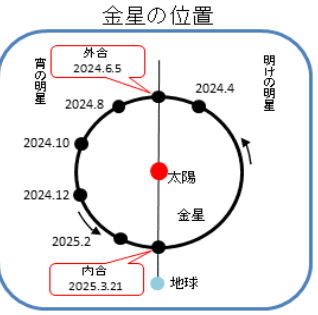

10月	月(昼間の観察)	金星(昼間の観察)	11月	月(昼間の観察)	金星(昼間の観察)	12月	月(昼間の観察)	金星(昼間の観察)	1月	月(昼間の観察)	金星(昼間の観察)	2月	月(昼間の観察)	金星(昼間の観察)	3月	月(昼間の観察)	金星(昼間の観察)
1	火	● 新月	1	金	● 新月	1	日	● 新月	1	水	● 午前	1	土	● 午前	1	土	● 午前
2	水	● 午前	2	土	● 午前	2	月	● 午前	2	木	● 午前	2	日	● 午前	2	日	● 午前
3	木	● 午前	3	日	● 午前	3	火	● 午前	3	金	● 午前	3	月	● 午前	3	月	● 午前
4	金	● 午前	4	月	● 午前	4	水	● 午前	4	土	● 午前	4	火	● 午前	4	火	● 午前
5	土	● 午前	5	火	● 午前	5	木	● 午前	5	日	● 午前	5	水	● 午前	5	水	● 午前
6	日	● 午前	6	水	● 午前	6	金	● 午前	6	月	● 午前	6	木	● 午前	6	木	● 午前
7	月	● 午前	7	木	● 午前	7	土	● 午前	7	火	● 午前	7	金	● 午前	7	金	● 午前
8	火	● 午前	8	金	● 午前	8	日	● 午前	8	水	● 午前	8	土	● 午前	8	土	● 午前
9	水	● 午前	9	土	● 午前	9	月	● 午前	9	木	● 午前	9	日	● 午前	9	日	● 午前
10	木	● 午前	10	日	● 午前	10	火	● 午前	10	金	● 午前	10	月	● 午前	10	月	● 午前
11	金	● 午前	11	月	● 午前	11	水	● 午前	11	土	● 午前	11	火	● 午前	11	火	● 午前
12	土	● 午前	12	火	● 午前	12	木	● 午前	12	日	● 午前	12	水	● 午前	12	水	● 午前
13	日	● 午前	13	水	● 午前	13	金	● 午前	13	月	● 午前	13	木	● 午前	13	木	● 午前
14	月	● 午前	14	木	● 午前	14	土	● 午前	14	火	● 午前	14	金	● 午前	14	金	● 午前
15	火	● 午前	15	金	● 午前	15	日	● 午前	15	水	● 午前	15	土	● 午前	15	土	● 午前
16	水	● 午前	16	土	● 午前	16	月	● 午前	16	木	● 午前	16	日	● 午前	16	日	● 午前
17	木	● 午前	17	日	● 午前	17	火	● 午前	17	金	● 午前	17	月	● 午前	17	月	● 午前
18	金	● 午前	18	月	● 午前	18	水	● 午前	18	土	● 午前	18	火	● 午前	18	火	● 午前
19	土	● 午前	19	火	● 午前	19	木	● 午前	19	日	● 午前	19	金	● 午前	19	金	● 午前
20	日	● 午前	20	水	● 午前	20	金	● 午前	20	月	● 午前	20	土	● 午前	20	土	● 午前
21	月	● 午前	21	木	● 午前	21	土	● 午前	21	火	● 午前	21	日	● 午前	21	日	● 午前
22	火	● 午前	22	金	● 午前	22	日	● 午前	22	水	● 午前	22	月	● 午前	22	月	● 午前
23	水	● 午前	23	土	● 午前	23	月	● 午前	23	木	● 午前	23	火	● 午前	23	火	● 午前
24	木	● 午前	24	日	● 午前	24	火	● 午前	24	金	● 午前	24	日	● 午前	24	日	● 午前
25	金	● 午前	25	月	● 午前	25	水	● 午前	25	土	● 午前	25	月	● 午前	25	月	● 午前
26	土	● 午前	26	火	● 午前	26	木	● 午前	26	日	● 午前	26	火	● 午前	26	火	● 午前
27	日	● 午前	27	水	● 午前	27	金	● 午前	27	月	● 午前	27	水	● 午前	27	水	● 午前
28	月	● 午前	28	木	● 午前	28	土	● 午前	28	火	● 午前	28	木	● 午前	28	木	● 午前
29	火	● 午前	29	金	● 午前	29	日	● 午前	29	水	● 午前	29	金	● 午前	29	金	● 午前
30	水	● 午前	30	土	● 午前	30	月	● 午前	30	木	● 午前	30	土	● 午前	30	土	● 午前
31	木	● 午前	31	日	● 午前	31	火	● 午前	31	金	● 午前	31	日	● 午前	31	日	● 午前

3月上旬
宵の明星(太陽の東)
観察絶好期
おすすめ
大きく欠けた金星

3月中旬
↓
3/21内合
↓
明けの明星へ
観察困難
太陽に近い

〒377-0702
群馬県吾妻郡高山村
中山6860-86
県立ぐんま天文台
天文係
Tel:0279-70-5300
Fax:0279-70-5544