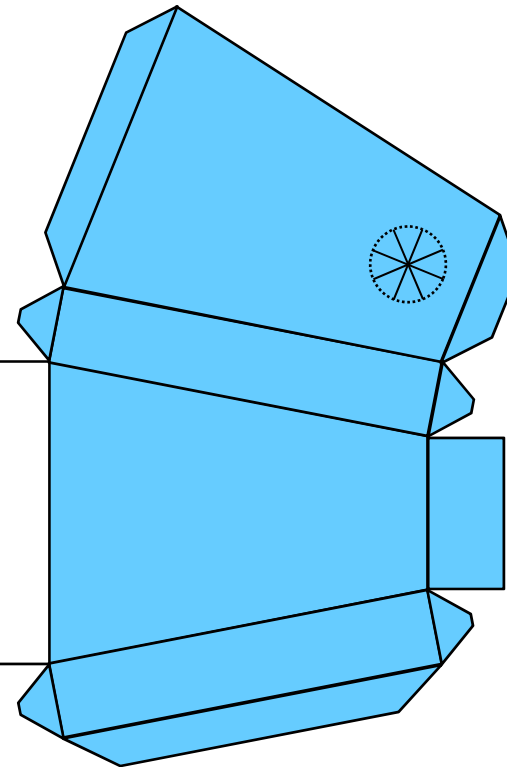

# 県立ぐんま天文台 150cm反射望遠鏡 1/30 ペーパークラフト

副鏡スパイダー

副鏡

鏡筒

主鏡セル

架台