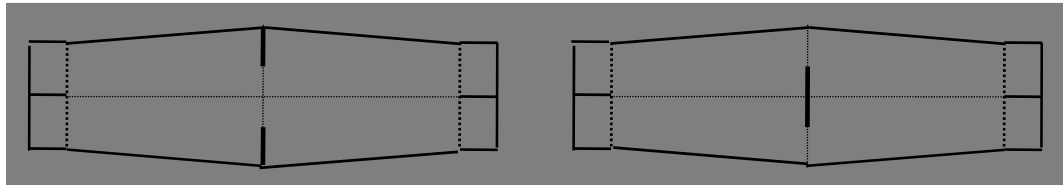

# 県立ぐんま天文台 150cm反射望遠鏡 1/30 ペーパークラフト

副鏡スパイダー

副鏡

鏡筒

主鏡セル

架台