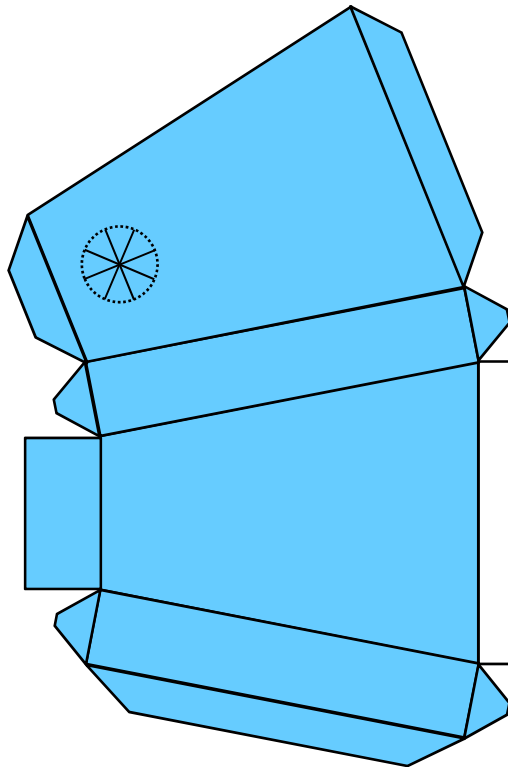

# 県立ぐんま天文台 150cm反射望遠鏡 1/30 ペーパークラフト

副鏡スパイダー

副鏡

鏡筒

主鏡セル

架台